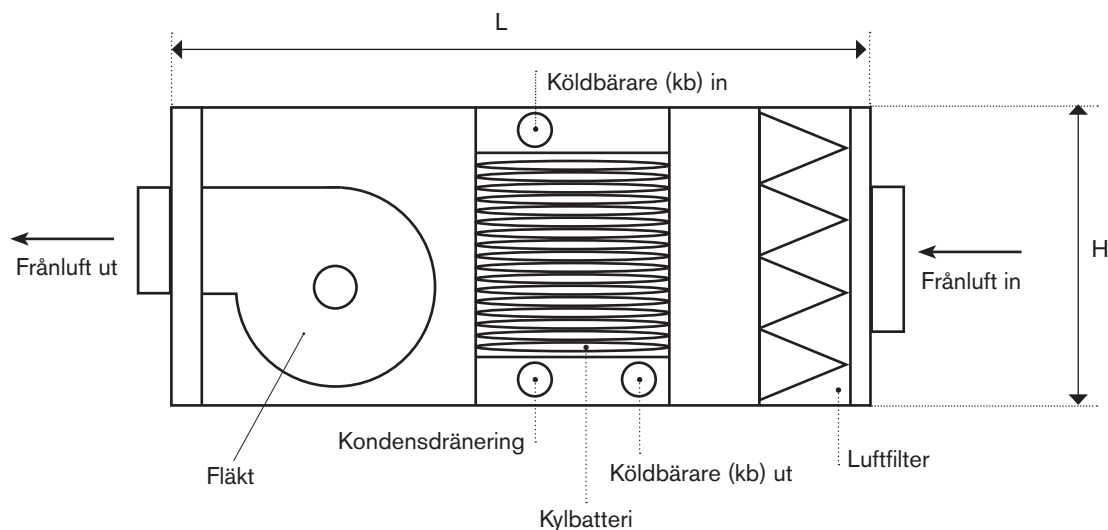

Aircontrol

Frånluftåtervinning i kombination med markvärmepumpar 200 m³/tim - 400 m³/tim

Varmiteks frånluftåtervinning Aircontrol används i fastigheter med mekanisk ventilation. Aggregatet ansluts till fastighetens utgående ventilationskanal. Frånluften kyls ner till ca 5°C och den uttagna energin överförs via klenrör till värmepumpen där den återförs till fastighetens värmesystem. Frisk luft släpps in genom spaltventiler över fönster eller genom tilluftdon i ytterväggarna, vilket ger en bra inomhusmiljö och minimal risk för mögel och allergi.

Aircontrolen består av frånluftvärmväxlare, fläkt och filter, allt inbyggt och färdigkopplat i ett isolerat hölje. Aggregatet kan styras till flöden mellan 200 m³/tim till 400 m³/tim med tillhörande varvtalsstyrning. Större aggregat tillverkas på beställning.

Tekniska Data

Aircontrolen ansluts mot ett ventilkoppel på värmepumpens ”inkommande” köldbärare.

Modell	Varmitek	Varmitek	Varmitek
	Aircontrol UV7	Aircontrol UV7	Aircontrol UV7
Längd (L) mm	860	860	860
Höjd (H) mm	400	400	400
Djup (D) mm	400	400	400
Vikt, kg	40	40	40
Anslutning frånluft in/ut, mm	160	160	160
Anslutning köldbärare (Kb) in/ut	R15 utv.	R15 utv.	R15 utv.
Anslutning kondensatdränering, mm	22	22	22
Max. ljudnivå, dBA (3 m från aggregatet)	40	40	40
Luft, m ³ /tim	200	300	400
Luft, tryckfall, tillg. Pa	195	170	135
Lufttemp. in °C (30%/rh)	22	22	22
Kb flöde, l/s	0,3	0,3	0,3
Kb tryckfall, kPa	10	10	10
Kb temp. in, °C	0	0	0
Kyleffekt, kW	1,25	1,64	2,18
Elanslutning, 50Hz	230 Vac	230 Vac	230 Vac
Eleffekt	119 W	125 W	131 W
Strömförbrukning	0,54 A	0,56 A	0,58 A